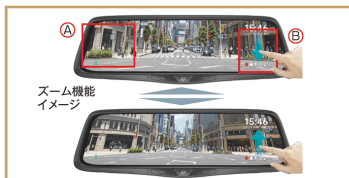

カメラアングル&ズーム機能*

ディスプレイのAのエリアを上下にフリックするとカメラアングルを上下に調整可能。Bのエリアを上下にフリックするとズームイン・ズームアウトの調整が可能。ズームアウトすれば死角の少ない広範囲が確認でき、ズームインすれば標準ルーミラーの視野に近づけることが可能です。