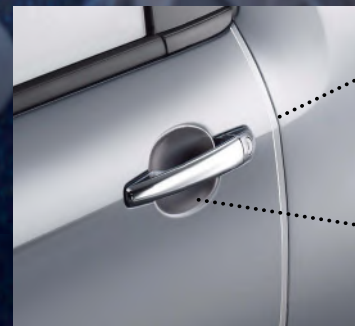

さまざまな日常シーンを想定し、クルマを保護する機能を追求したアクセサリーは、優美なDS3を常にフレッシュな状態に保ちます。

ドアエッジプロテクター
ドアの開閉時に傷つきやすいドアエッジを保護。
透明タイプの樹脂製なので目立ちません。

ドアハンドルプロテクター
ドアハンドル内側の車体に貼る透明シート。
爪でボディを傷つけないよう保護します。

PHOTO: 欧州仕様車

PHOTO: 欧州仕様車

DS 3

1. フロアマット(モケットタイプ) 1台分セット
2. ラバーフロアマット 1台分セット
3. ラゲッジマット(リバーシブルタイプ)
4. ラゲッジマット(バンパーカバー付き)
5. ラゲッジネット
6. マッドガード(リア)
7. マッドガード(フロント)