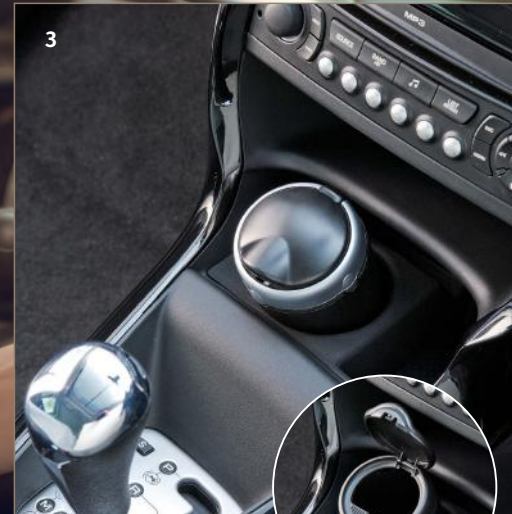

3

1. アッシュトレイ
2. カップホルダー
3. アッシュトレイ ボトルタイプ
  (シルバー・ブラック)